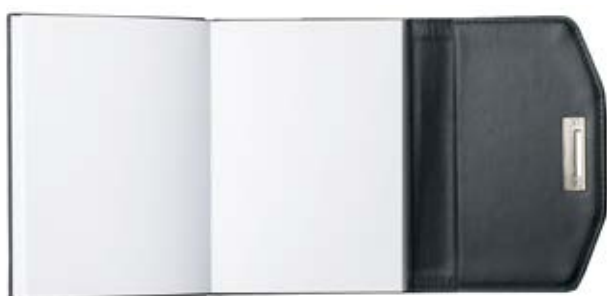

NINA RICCI

RPBKM730N

NINA RICCI
PARIS

Set de bloc notes A6 avec stylo et porte clés. Le notebook "Fermoir" Nina Ricci est l'accessoire d'écriture sophistiqué ultime. Fabriqué en imitation cuir très lisse et luxueuse de couleur rose poudre, il se distingue par la fermeture de signature nina ricci plaquée or clair.

RPBM630A

NINA RICCI
PARIS

Le set RPB630 est un det de bloc-notes A6 et stylo. Disponible en trois couleurs en trois références. Le carnet de notes A6 de NINA RICCI est dotée d'une couverture en PU noir avec des pages blanches . Ce set est le compagnon idéal de toutes vos pensées et de vos notes.