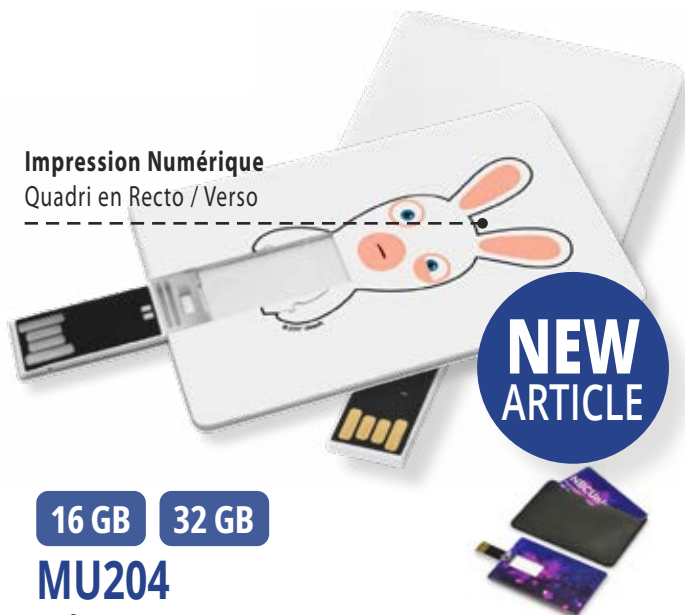

Clés USB Publicitaires

16 GB 32 GB

Clé USB en métal MU971 ●●

CLÉ USB EN METAL ARGENT OU BROZNE

100% en métal disponible en deux coloris argent et bronze pour une gravure nette et durable longtemps pour vos clients. Un cadeau high-tech élégant pour fidéliser vos clients. **Marquage:** Gravure Laser - Numérique - **Dimensions:** 55mm x 18mm - **Couleurs:** Argent - Bronze

Impression Numérique
Quadri en Recto / Verso

16 GB 32 GB

MU204

CLÉ USB CARTE BANCAIRE

Top Ventes des Clés USB pour sa forme originale et son étui en cuir personnalisable à son tour aussi. La clé est en forme de carte blanche pour une très grande surface de personnalisation possible en quadrichromie avec toutes les couleurs. **Marquage:** Impression numérique quadri une ou deux faces. Sérigraphie en blanc sur l'étui **Dimensions:** 83mm x 52mm - **Couleur:** Blanc