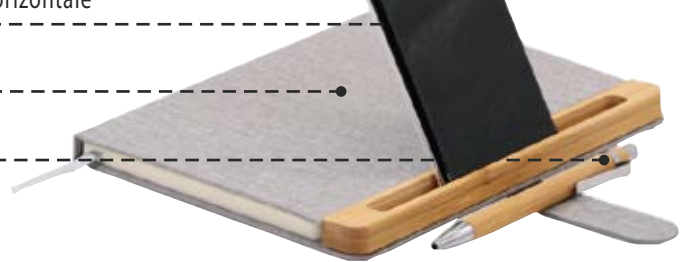

Notebook avec **support smartphone en bois** position verticale ou horizontale

Surface d'impression en **PU et RPET**

Avec stylo en **métal et bambou** assortie

Dynamisez votre communication
Carnets disponibles **en 4 couleurs !**

**NEW
ARTICLE**

A5+ RPET Nouveau

Coffret écolo T9696 ● ● ● ●

NOTEBOOK ECOLOGIQUE EN RPET & SUPPORT PHONE

Notebook moderne avec couverture en PU et rPET, intégrant une élégante partie en bambou. Conçu avec emplacement pratique pour stylo métal et bambou, il dispose également d'une fente innovante servant de support pour smartphone.
A **Intérieur:** 96p - **Dimensions:** 17 x 21cm - **Marquage:** Imp. Numérique - Sérigraphie. **Couleurs:** Noir, Bleu, Rouge, Gris