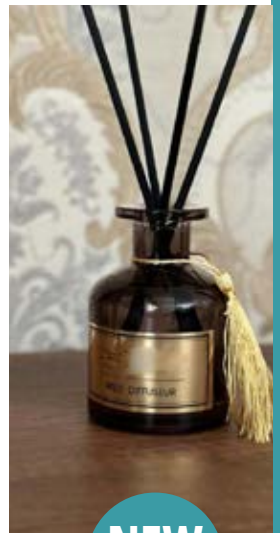

NEW
ARTICLE