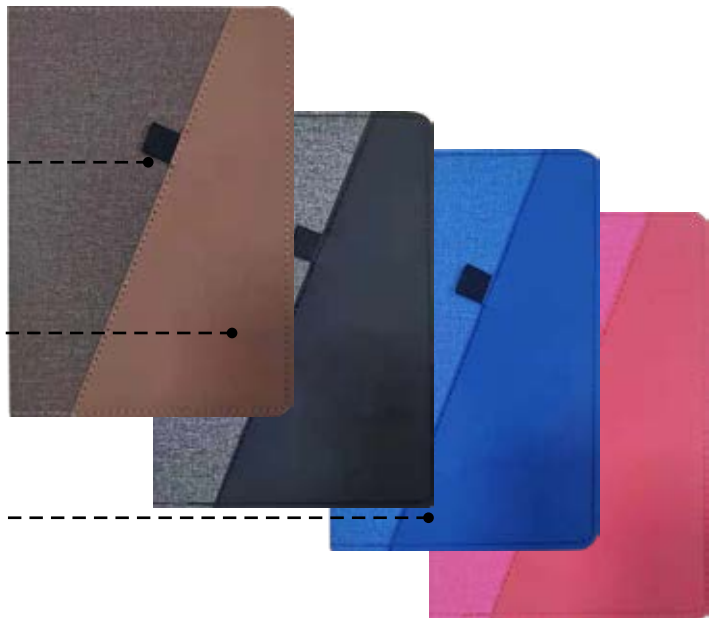

Porte stylo pratique pour un set de cadeau notebook A5 plus stylo.

Surface lisse en simili cuir plate pour impression numérique quadri

Notebook disponible en quatre couleurs : **Noir, marron, rouge et bleu**