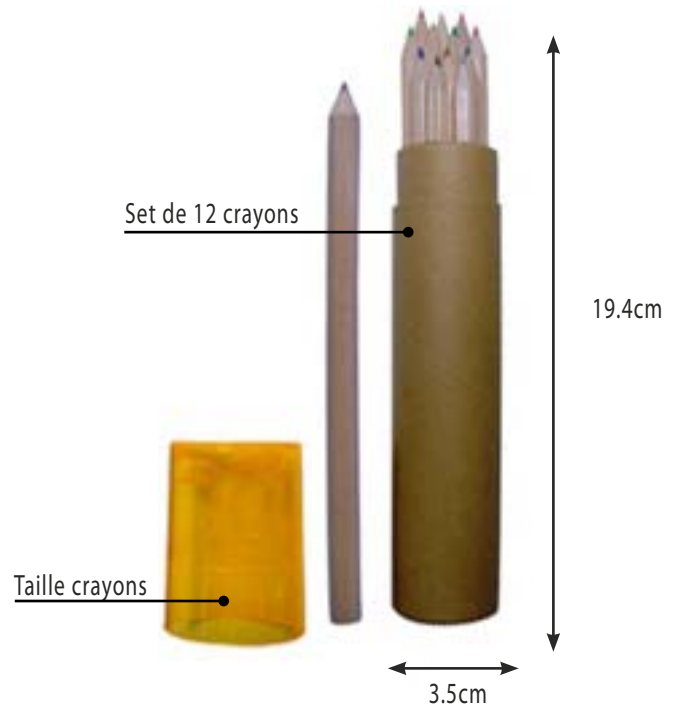

Marquage: Num - Sérigraphie. **Couleurs:** Noir, Bleu, Rouge, Orange, Vert, Jaune, Bleu ciel, Mauve, Blanc

SN036(12C)

SET DE 12 DE MINI CRAYONS

Marq: Sérigraphie- Numérique

SN037

SET DE 12 CRAYONS

Marq: Sérigraphie- Numérique