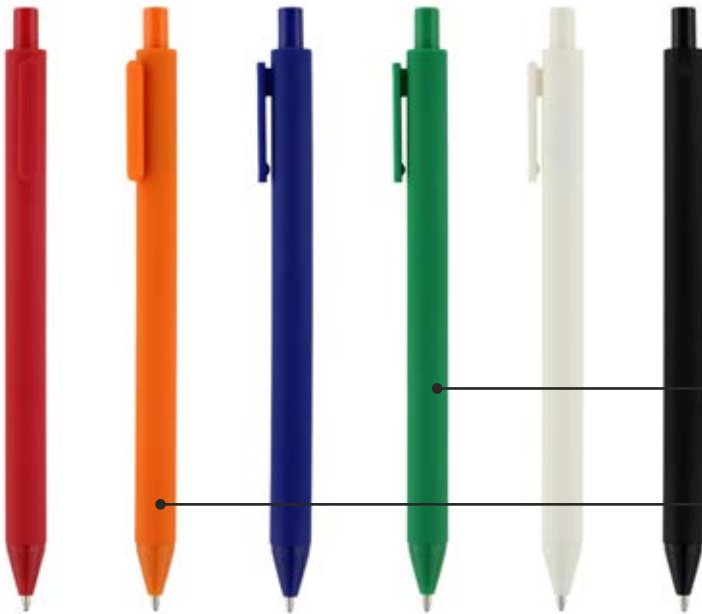

Nouveauté cette année stylo rubber à petit prix

Personalisation quadri UV ou en gravure

Rubber Nouveau

Stylo BP1957 ● ○ ● ● ● ● ● ● ● ● ● ●

Nouveau modèle de stylo à bille à encre gel bleue. Stylo en plastique coloré mat rubber soft-touch pour un excellent rendu en gravure, sérigraphie ou en impression numérique digitale UV.

Mine: standard encre bleue. **Marquage:** Sérigraphie - Numérique

Couleurs: Noir, Bleu foncé, Bleu Ciel, Rouge, Blanc, Orange, Vert clair, Jaune, Rose, Mauve