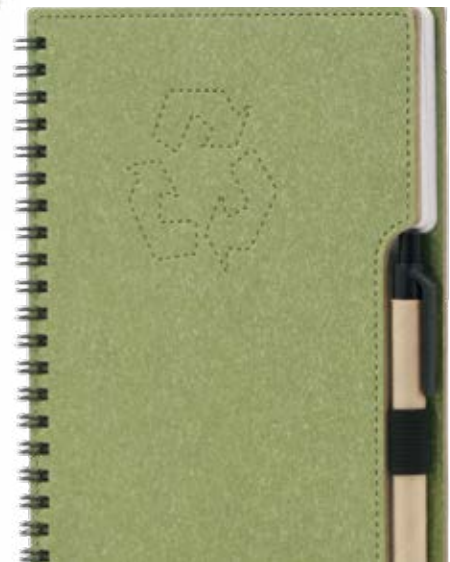

Dimensions: 14.5 x 21cm **Couleurs:** Noir, Blanc, Gris

**NEW
ARTICLE**

A5 Nouveau

Coffret écolo R5836 ● ● ● ●

BLOC NOTES A5 ET STYLO ECOLOGIQUE + POSTIT

Bloc-notes écologique avec couverture en carton rigide et stylo assorti également en carton. Disponible en quatre couleurs, il comprend à l'intérieur des grands et petits post-it colorés. Un ensemble pratique, durable et respectueux de l'environnement, parfait pour le bureau. **Dimensions:** 14.5 x 21cm. **Couleurs:** Noir, Blanc, Bleu, Vert, Rouge