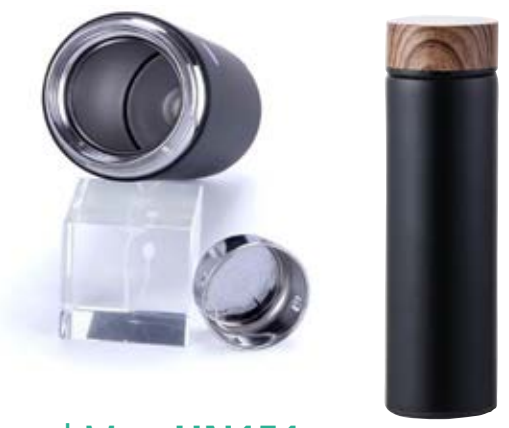

Travel Mug UN151

MUG ISOTHERME - CAPACITÉ 450ML

Plongez dans l'élégance avec notre mug isotherme noir à double paroi, rehaussé d'un embout en bois foncé. Sa surface noire est idéale pour la gravure personnalisée, ajoutant une touche sophistiquée à chaque gorgée. **Dimensions:** 22cm - **Marquage:** Gravure ou Numérique UV - **Capacité:** 450ml

WOODEN