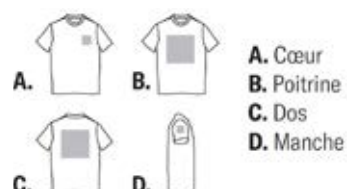

Tee shirt Col en V

Ce tee-shirt publicitaire de 145 gr/m² est l'objet promotionnel adéquat pour diffuser vos messages. T-shirt personnalisable, il marquera l'esprit de vos contacts avec votre logo. Ce t-shirt dispose également d'une bande de propreté au col en V.

Couleurs: Bleu, Rouge, Noir, Vert, Blanc et autres sur commande

Grammage : 145 g/m² (D'autres grammages sur commande)

Marquage: Transfert - Broderie - Flex

Matière : 100% coton **Emplacement de personnalisation au choix :**