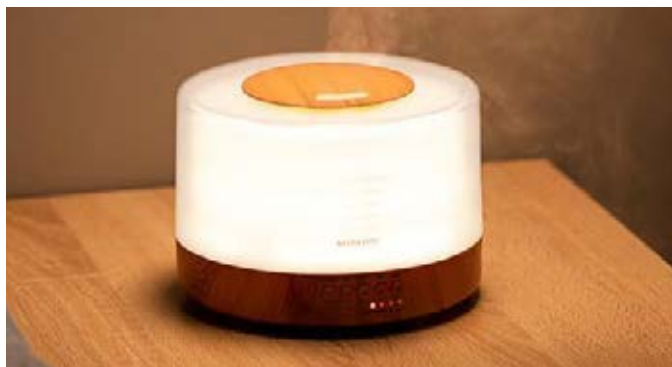

DIFFUSEUR DE PARFUM

BAMBOO