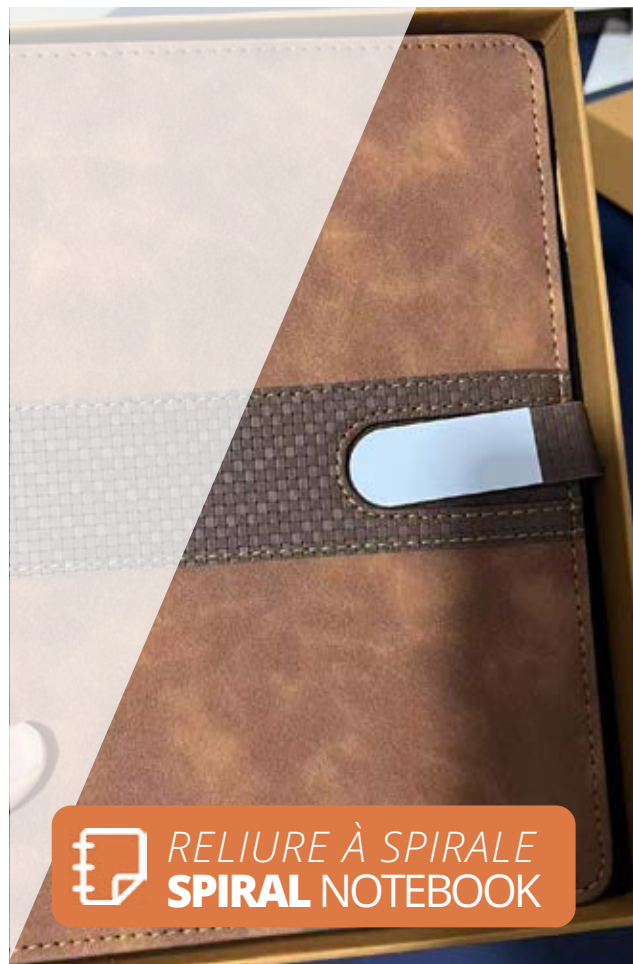

NOTEBOOK + CLÉ USB 16GB
+ BATTERIE INTÉGRÉ

Coffret Notebook 220115 ● ● ● ●

NOTEBOOK SPIRALE A5

Découvrez l'élégance intemporelle avec notre notebook de luxe. Sa couverture marbrée, sa couture méticuleuse et sa fermeture métallique incarnent le raffinement. **Couleurs:** Noir, Gris, Marron, Bleu **Marquage:** Sérig, Numérique, Gravure sur plaque