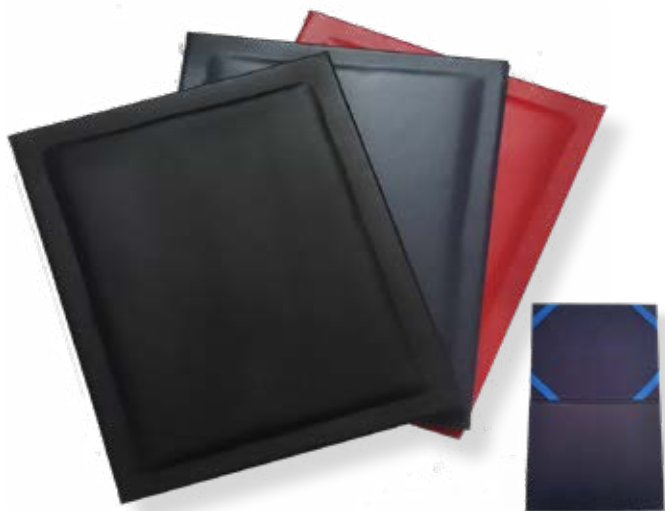

Porte Attestation **PORTE_ATTES**

PORTE ATTESTATION A4 OU DIPLÔME

Marquage: Numérique - Sérigraphie