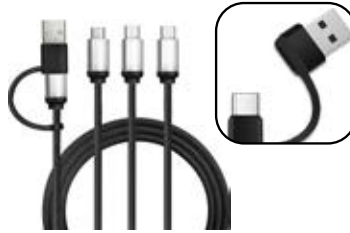

Multi câbles XRL001

CABLE MULTI-CHARGES LUMINOS

Câble de recharge compatible avec tous les modèles de smartphones qui sont dotés d'un port USB Type-C, micro-USB, d'un Apple Lightning® et d'un port Type-C. Le tout avec la technologie LUMINOS. **Couleur:** Noir - **Marquage:** Gravure lumineuse sur la partie ronde - **Dimensions:** 1.2m