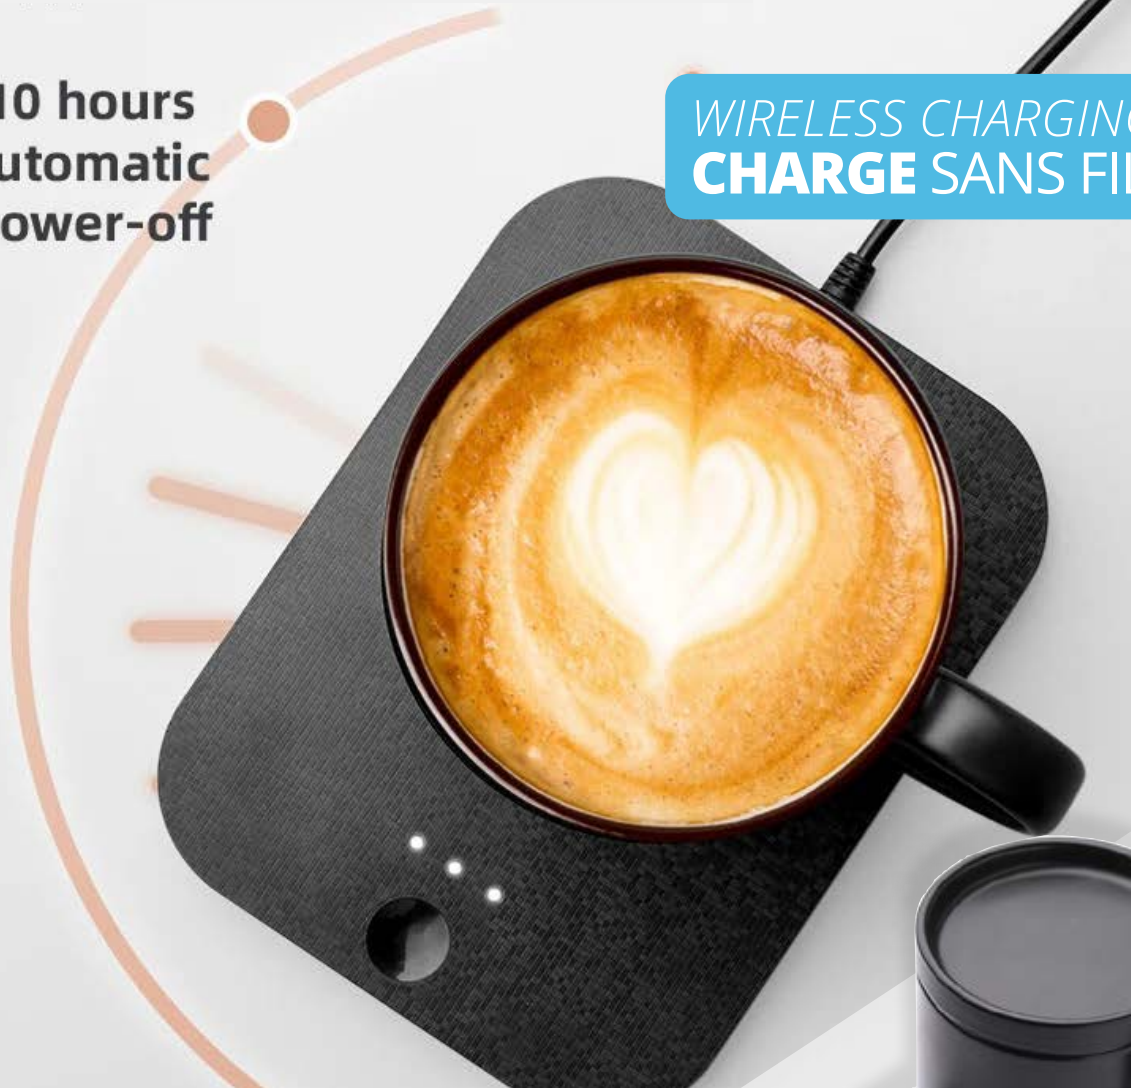

10 hours
Automatic
power-off

WIRELESS CHARGING
CHARGE SANS FIL

Station de charge **WB05** STATION DE CHARGE SANS-FIL Qi

Optez pour cette station de chauffe-mug sans fil, idéale pour garder vos boissons à température parfaite. Polyvalente et innovante, elle intègre également la charge sans fil Qi, permettant de recharger vos smartphones compatibles. Un accessoire élégant et pratique qui combine confort et technologie pour votre bureau ou maison.. **Marquage:** Impression numérique