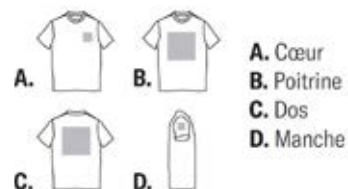

Doudoune Avec/Sans Manches

Cette doudoune avec ou sans manches personnalisée pour homme est légère et confortable. Elle dispose d'un col montant, d'une coupe près du corps et de 2 poches avec zip assorti à la doublure. Cette doudoune est le cadeau idéal pour l'hiver.

Couleurs: Bleu, Rouge, Noir, Vert, Blanc et autres sur commande

Grammage : Au choix et suivant le stock disponible

Marquage: Transfert - Broderie - Flex

Matière: Polyester, Doublure nylon, au choix

Emplacement de personnalisation au choix :