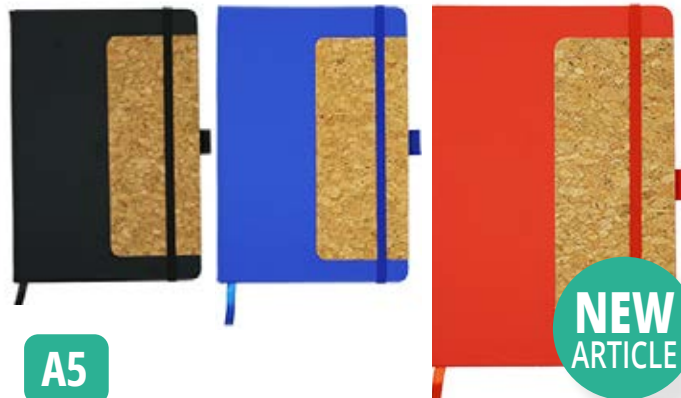

A5

Bloc-notes NS24036 ●●●●○

BLOC NOTES ÉCOLOGIQUE TEXTURE BAMBOU

Bloc-notes écologique A5 en liège et simili cuir. Un excellent mélange de couleurs. **Dimensions:** 14.5 x 21cm - **Couleurs:** Noir, Blanc, Bleu. **Marquage:** Numérique