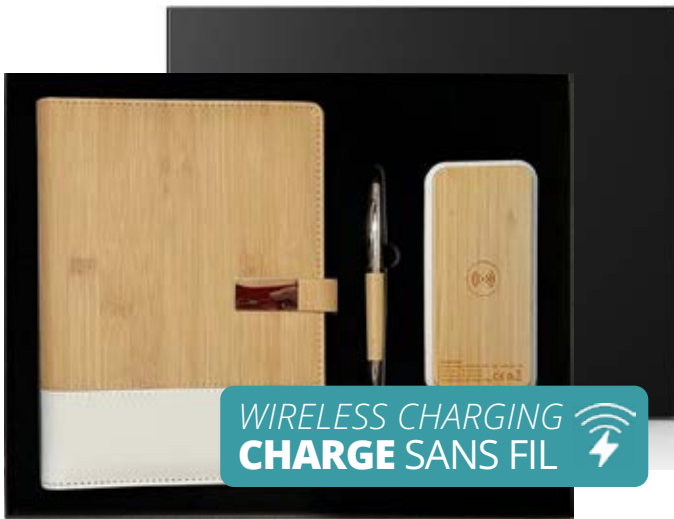

WIRELESS CHARGING
CHARGE SANS FIL