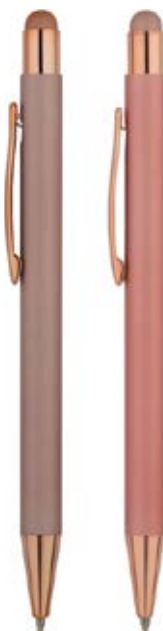

Stylo AL9111R

Ce stylo à bille publicitaire en aluminium est composé d'une finition gomme effet Soft Touch et corps rubber. **Marquage:** Gravure ou Impression Num- **Couleurs:** Noir, Bleu foncé, Rouge, Vert, Orange, Blanc, Jaune, Gris