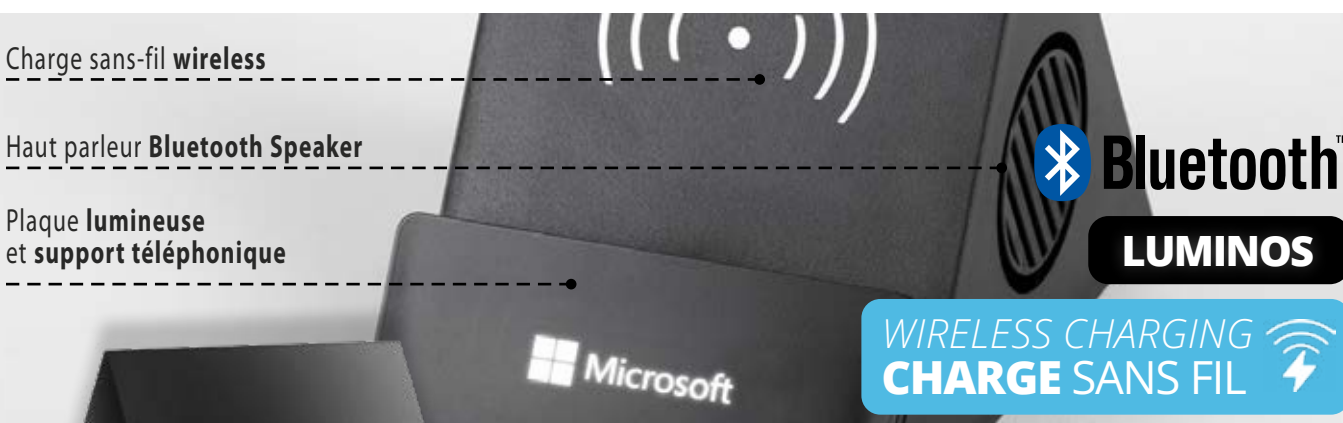

BLUETOOTH SPEAKER

WIRELESS CHARGING
CHARGE SANS FIL

USB

10W

3W

Speaker 4en1 M35W
SPEAKER, HOLDER, CHARGE SANS FIL & LAMPE

Enceinte audio bluetooth avec un support position verticale pour tous vos smartphones. Ce même support charge votre smartphone avec la technologie Qi de charge sans-fil. L'enceinte audio est aussi munie d'une lampe circulaire LED pour une lumière ambiante fine et élégante. Excellent cadeau de bureau pour vos meilleurs clients ou pour les salons de vos collaborateurs. **Couleurs:** Tout en blanc- **Matière :** ABS - **Marquage:** Impression Numérique

Charge sans-fil wireless

Haut parleur Bluetooth Speaker

Plaque lumineuse
et support téléphonique

WIRELESS CHARGING
CHARGE SANS FIL

LUMINOS

BLUETOOTH SPEAKER

USB

10W