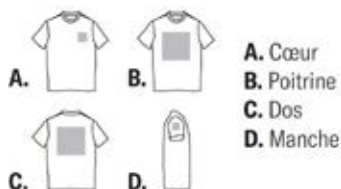

Polo 100% coton

Polo personnalisé coupé cousu avec bande de propreté au col. Col en côte. Patte 3 boutons ton sur ton renforcée. Bas droit avec fentes latérales. Pour une personnalisation unique sur chaque vêtement vous pouvez faire une impression nominatif.

Couleurs: Bleu, Rouge, Noir, Vert, Blanc et autres sur commande

Grammage : 180 g/m2 (D'autres grammages sur commande)

Marquage: Transfert - Broderie - Flex

Matière : 100% coton

Emplacement de personnalisation au choix :