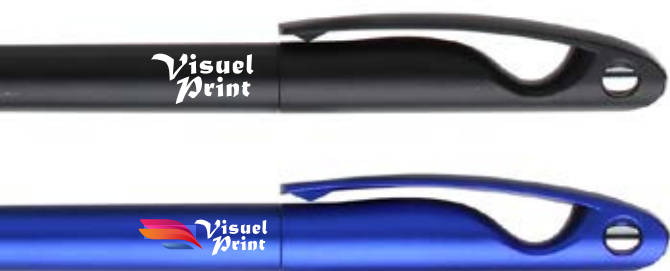

Stylo B18036C ●●●●○●

Stylo à bille avec mécanisme rotatif.
Capuchon en plastique et corps du stylo en plastique fin et brillant. Mine: standard encore bleue. Marquage: Sérig - Num - Couleurs: Noir, Argent, Bleu, Vert, Rouge