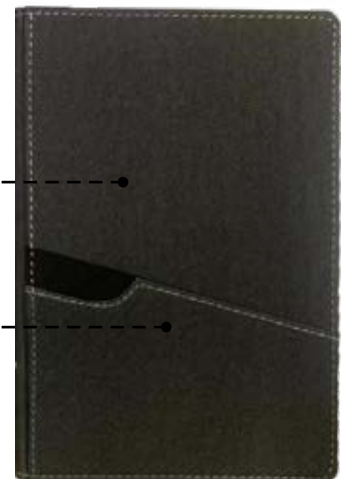

Notebook 22D05 ●●●●●

NOTEBOOK A5 TEXTURE MARBRE AVEC POCHE

Nouveauté cette année le notebook en noir texture de marbre avec une grande poche en simili cuir colorée marbrée aussi et un élastique qui permet d'accrocher vos stylos. La poche sur la couverture permet de ranger des feuilles ou des cartes de visites. **Dimensions:** 15 x 22cm - **Couleurs** Noir, Rouge, Gris, Bleu, Marron clair - **Marquage:** Sérigraphie, Impression numérique.

Notebook 22D06 ●●●●●

NOTEBOOK A5 EN TISSU AVEC POCHE DOCUMENTS

Nouveauté cette année le notebook avec couverture rigide en PU. La poche sur la partie inférieure de la couverture permet de ranger des feuilles, des cartes de visites ou même un smartphone. **Dimensions:** 15 x 22cm - **Couleurs du notebook:** Noir, Rouge, Gris, Bleu, Marron clair - **Marquage:** Sérigraphie, Impression numérique.

Notebook avec
couverture en PU

Couverture en deux
couches avec une
poche inférieure