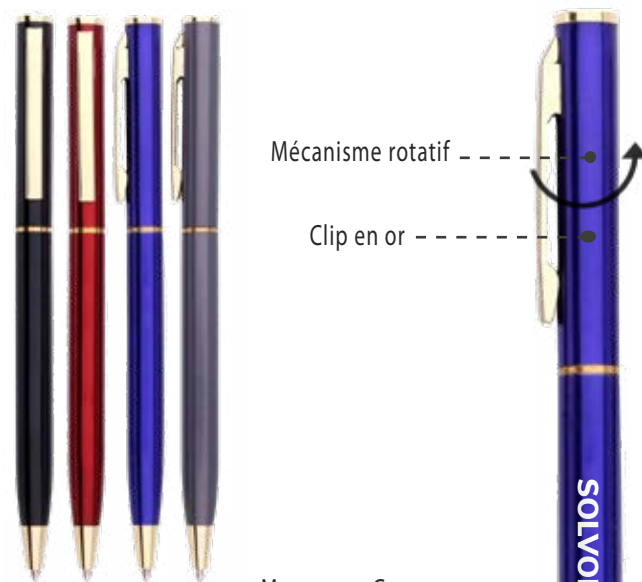

Mécanisme rotatif - - - - -
Clip en or - - - - -

Marquage: Gravure - - - - -

Stylo M14176 ● ●

Stylo à bille en Métal avec mécanisme rotatif, Capuchon en métal et corps du stylo moyennement fin. Mine: standard encore bleue **Marquage:** Gravure **Couleurs:** Rouge, Bleu