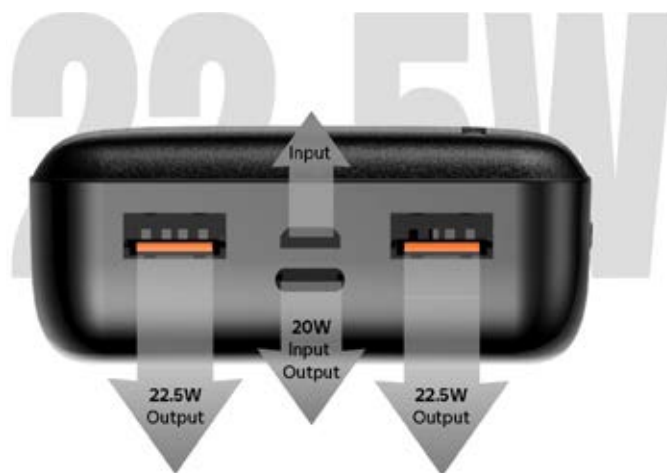

10000 mAh

Powerbank P1079 **Nouveau**

POWERBANK 10000MAH

Powerbank noir 10000 mAh élégant et compact, doté de sorties de charge pratiques pour recharger facilement tout appareil. Cadeau de fin d'année idéal pour clients et collaborateurs, alliant utilité, modernité et fiabilité pour accompagner leurs déplacements quotidiens. **Couleur:** Noir - **Capacité:** 10000 mAh, **Marquage:** Impression numérique