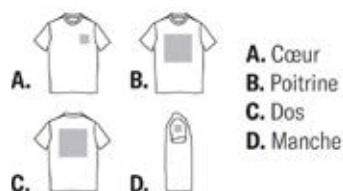

Tee shirt Col Rond

Avec sa coupe ample et tubulaire, ce tee-shirt personnalisé de 145 gr/m² est le t-shirt publicitaire pas cher de notre collection. Idéal pour les petits budgets, ce tee-shirt floqué de votre logo est l'objet publicitaire incontournable pour votre communication.

Couleurs: Bleu, Rouge, Noir, Vert, Blanc et autres sur commande

Grammage : 145 g/m² (D'autres grammages sur commande)

Marquage: Transfert - Broderie - Flex

Matière : 100% coton

Emplacement de personnalisation au choix :