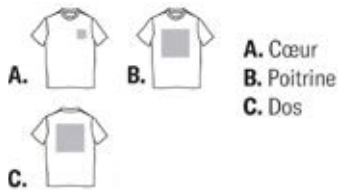

Gilet Bodywarmer

Gilet sans manches avec 2 ou 4 pour téléphone portable, outils et autres. Possibilités de personnalisation poussées avec broderie, transfert ou flex sur le dos. Ouverture zip, avec possibilité de rajouter les zips sur les poches et de rajouter des éléments.

Couleurs: Au choix sur commande

Grammage : Au choix et suivant le stock disponible

Marquage: Transfert - Broderie - Flex

Matière : Polyester - Coton & autres au choix

Emplacement de personnalisation au choix :

Tenue de travail

La combinaison de travail personnalisée vous protège tout le corps lors de vos interventions professionnelles. Généralement, elle possède une taille dos élastiquée pour plus de confort. Elle est disponible dans de nombreuses tailles.

Les domaines professionnels visés sont les travaux dans le secteur du bâtiment, les mécaniciens, le domaine médicale, la cuisine ou autres. Le pantalon de travail personnalisé et la combinaison de travail personnalisée vous permettra d'exercer votre métier en toute sécurité et confortablement grâce aux nombreux rangement disponibles.

Marquage: Transfert - Broderie - Flex

Couleurs: Sur commande

Grammage : Sur commande