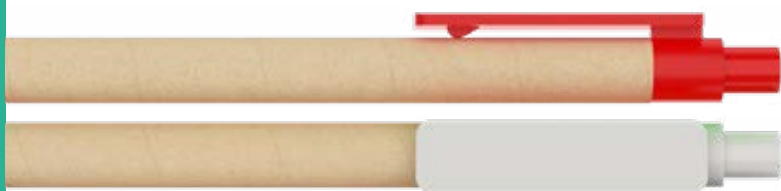

Stylo B24030 ●●●●●●○

STYLO RECYCLABL EN CARTON

Vous êtes en quête d'un goodies éco-responsable pour sensibiliser vos clients et prospects au développement durable ? Le stylo bille publicitaire recyclé est là.

Marquage: Num - Sérigraphie. **Couleurs:** Noir, Bleu, Rouge, Orange, Vert, Jaune, Bleu ciel, Mauve, Blanc