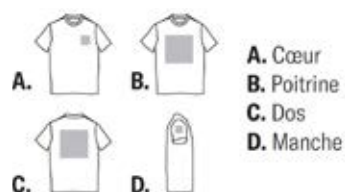

Sweat-Shirt Publicitaire

Sweat-shirt sans zip avec poche kangourou et capuche doublée avec lacet ton sur ton. Manches montées. Finition double surpiqûre. Coupé cousu et coupe ajustée. Poignets et bas en bord côte élasthanne. L'objet publicitaire idéal pour vos clients.

Couleurs: Rouge, Noir, Gris Blanc et autres sur commande

Grammage : Au choix et suivant le stock disponible

Marquage: Transfert - Broderie - Flex

Matière : Coton & polyester

Emplacement de personnalisation au choix :