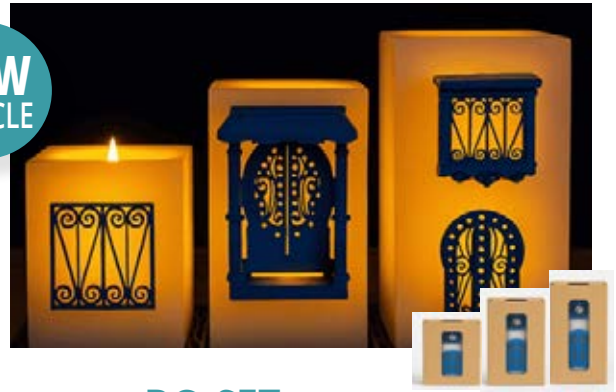

BG TRIO

TROIS PHOTOPHORES EN CIRE

Photophores artisanaux en cire parfumée.
Marquage: Impression sur étiquette

NEW
ARTICLE

BG SET

SET DE PHOTOPHORES EN CIRE

Photophores artisanaux en cire parfumée. Un coffret comportant les modèles PF, MF et GF.

NEW
ARTICLE