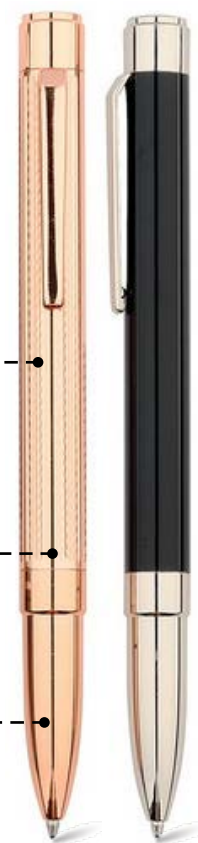

Stylo de luxe M19336 ●●

Stylo à bille en Métal avec mécanisme rotatif, Capuchon en métal et corps du stylo en cuir. Stylo de luxe à offrir à vos meilleurs clients ou prospects. Mine: standard encore bleue - Longueur: 13,6cm - Marquage: Gravure sur le corps du stylo Couleurs: Noir, Rosé