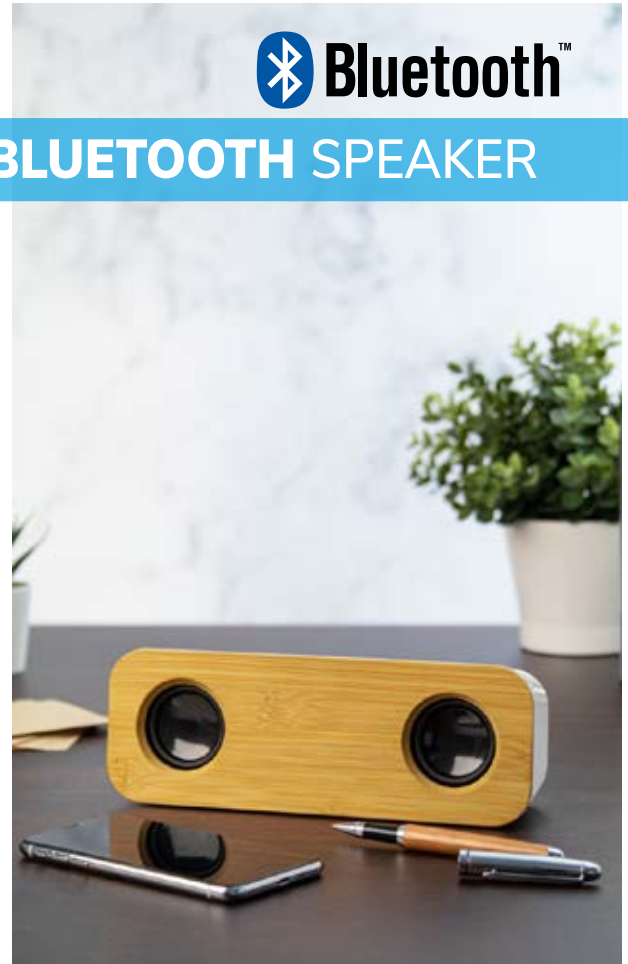

BLUETOOTH SPEAKER

BLUETOOTH SPEAKER