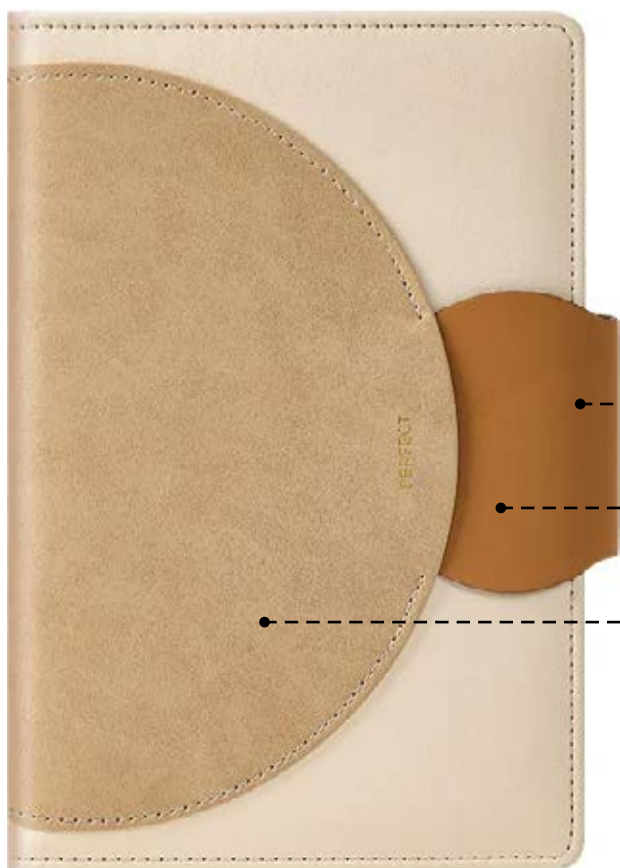

Notebook avec couverture cousue en PU

Couverture en trois couches avec des couleurs **pastel assorties**

Surface en simili cuir lisse et plate pour impression quadri en couleurs

Notebook **NK2305** ● ● ●

BLOC NOTES A5 EN CUIR AVEC POCHE

Découvrez ce notebook A5 au design élégant et moderne. Ses couleurs pastel subtiles apportent une touche de douceur, tandis que le grand demi-cercle en velours sur la couverture ajoute une texture raffinée et sophistiquée. Idéal pour un usage professionnel ou personnel, ce notebook combine esthétique et praticité, en faisant un choix parfait comme cadeau élégant ou accessoire de bureau haut de gamme. **Dimensions** : 15 x 21cm - **Couleurs coffrets**: Beige, Vert, Bleu - **Marquage**: Serig, Numérique