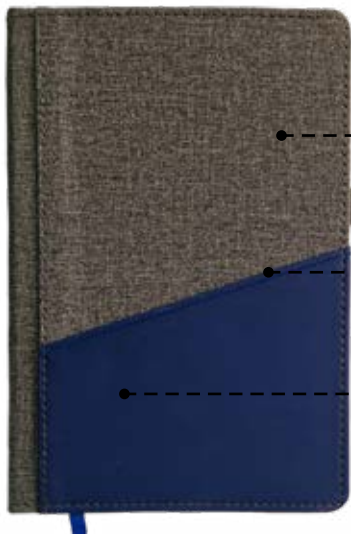

Notebooks simili cuir + poche de rangements

Tissu élégant avec un élastique noir **porte stylo** pratique

Surface colorée en simili cuir plate pour **impression numérique quadri** avec une pochette pour cartes

Notebook disponible en quatre couleurs : **Noir, marron, rouge et bleu**