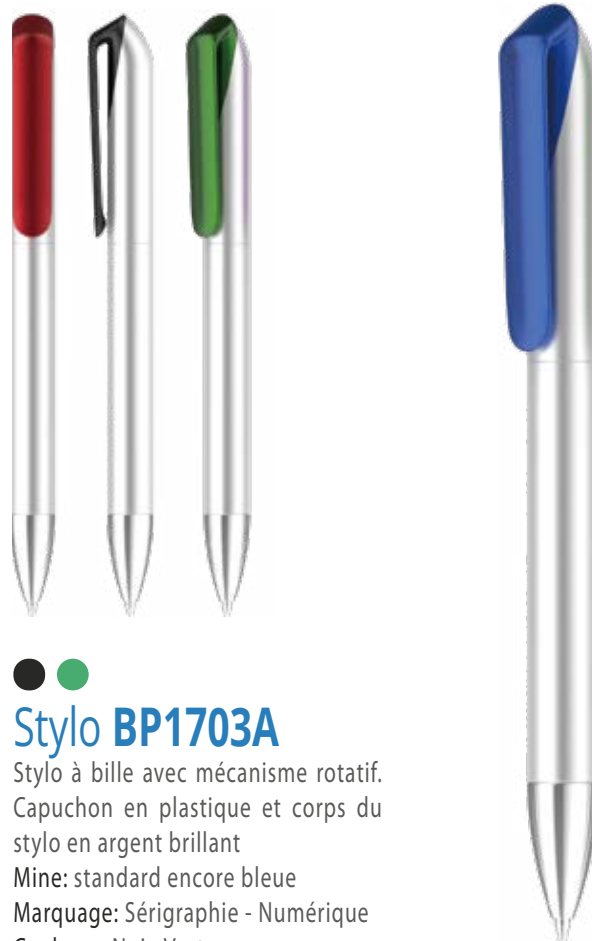

Stylo TC18233S

Stylo à bille avec mécanisme rotatif. Capuchon en plastique Mine: standard encore bleue - Marquage: Sérigraphie - Numérique
 Couleurs: Rouge, Rose

Stylo BP6485B

Stylo à bille avec bouton poussoir. Corps blanc et capuchon colorée.
 Marquage: Sérigraphie - Numérique
 Couleurs: Orange, Vert

Stylo TC10292S

Stylo à bille avec bouton poussoir. Capuchon en plastique et corps du stylo en plastique argent brillant
 Mine: standard encore bleue
 Marquage: Sérigraphie - Numérique
 Couleurs: Indisponible

Stylo BP1703B

Stylo à bille avec mécanisme rotatif.
 Capuchon en plastique coloré et
 corps du stylo en plastique blanc
 Mine: standard encore bleue
 Marquage: Sérigraphie - Numérique
 Couleurs: Vert, Mauve