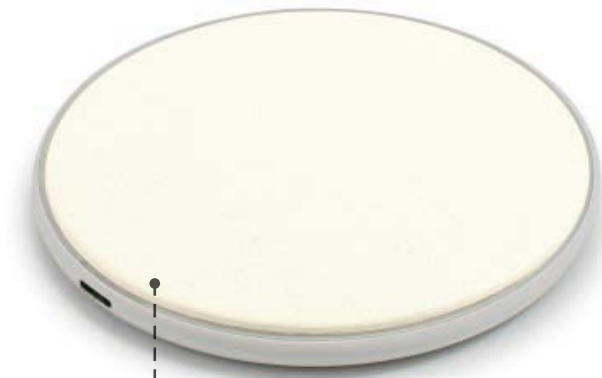

Surface plate qui favorise
l'impression numérique
pour un rendu parfait

Station de charge AB0010

STATION DE CHARGE SANS-FIL QI

Un objet de bureau parfait pour un rangement optimal, pourquoi ? D'une part, parce qu'il possède un porte-crayon pour y ranger, stylos, feutres, crayons, et d'autre part, il recharge votre téléphone avec la technologie sans fil. Livré en boîte individuelle avec le câble d'alimentation. **Marquage:** Impression numérique quadri sur la surface plate ou sérigraphie