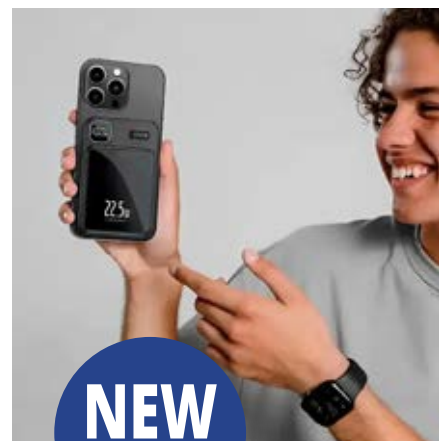

**NEW
ARTICLE**

10000 mAh

Fast Charge

Mini-Powerbank PQ2052

MINI-POWERBANK PORTABLE DE 10000MAH - 22.5W

Banque d'alimentation 10000 mAh avec charge sans fil 22.5W, connecteur Type-C et compatibilité MagSafe. Conçue pour iPhone, cette batterie externe magnétique noire assure une recharge rapide, stable et élégante, idéale pour un usage quotidien ou en déplacement.- **Marquage:** Impression Numérique quadrichromie, Sérigraphie - **Couleurs:** Noir