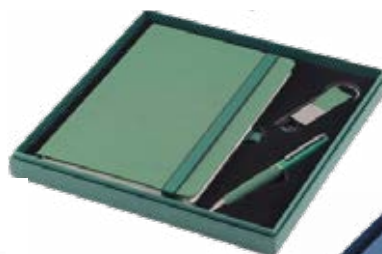

Coffrets 3 Pièces

Notebook, stylo et porte clé/cartes

NEW
ARTICLE

A5

Coffret SET5723 ●●●

COFFRET 3 PIÈCES SIMI CUIR

Coffret trois pièces avec design simpliste et classique. Ce coffret est composé d'un bloc-notes en cuir, un stylo métal de la même couleur que le notebook et d'un porte clé élégant métallique et simili cuir. Porte clé avec emplacement pour la gravure. Excellent cadeau d'affaires. **Dimensions du notebook** : A5 - **Couleurs coffrets**: Bleu, Noir, Blanc, Vert