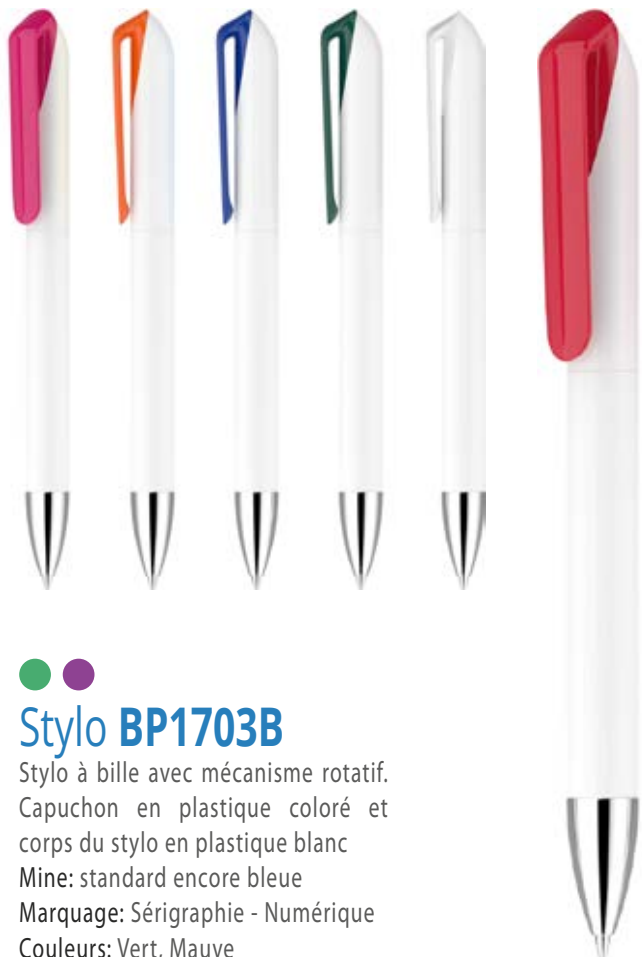

Stylo BP1703B

Stylo à bille avec mécanisme rotatif.
Capuchon en plastique coloré et
corps du stylo en plastique blanc
Mine: standard encore bleue
Marquage: Sérigraphie - Numérique
Couleurs: Vert, Mauve