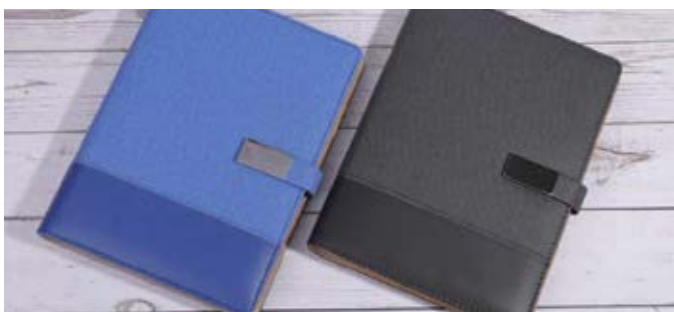

Surface en tissu

Plaquette métallique argentée prête pour gravure laser.

Coffret Notebook 230407 ● ● ● ●

NOTEBOOK SPIRALE A5

Fusion de sophistication et de fonctionnalité, notre notebook de luxe présente une couverture raffinée en tissu et PU simili cuir. La fermeture métallique ajoute une touche d'élégance. Un compagnon chic pour vos pensées et idées. **Couleurs:** Noir, Bleu, Marron. **Marquage:** Sérig, Numérique, Gravure sur plaque