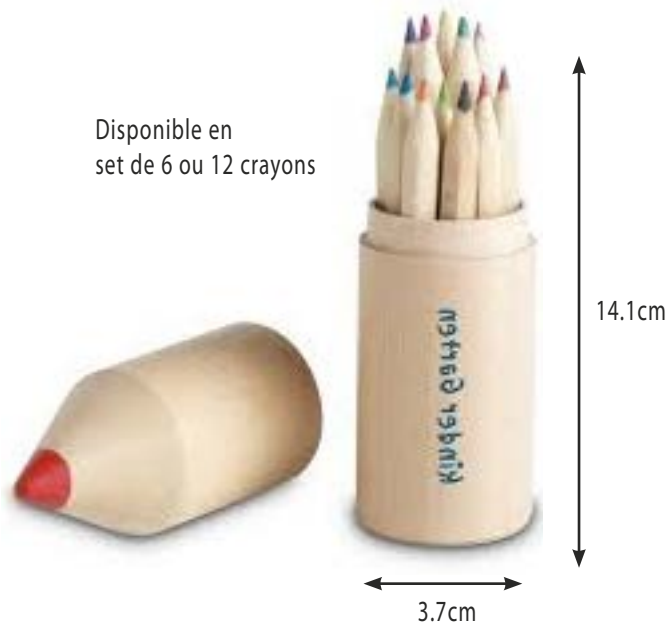

Marquage: Num - Sérigraphie. **Couleurs:** Noir, Bleu, Rouge, Orange, Vert, Jaune, Bleu ciel, Mauve, Blanc

SN036(12C)

SET DE 12 DE MINI CRAYONS

Marq: Sérigraphie- Numérique

SN037

SET DE 12 CRAYONS

Marq: Sérigraphie- Numérique