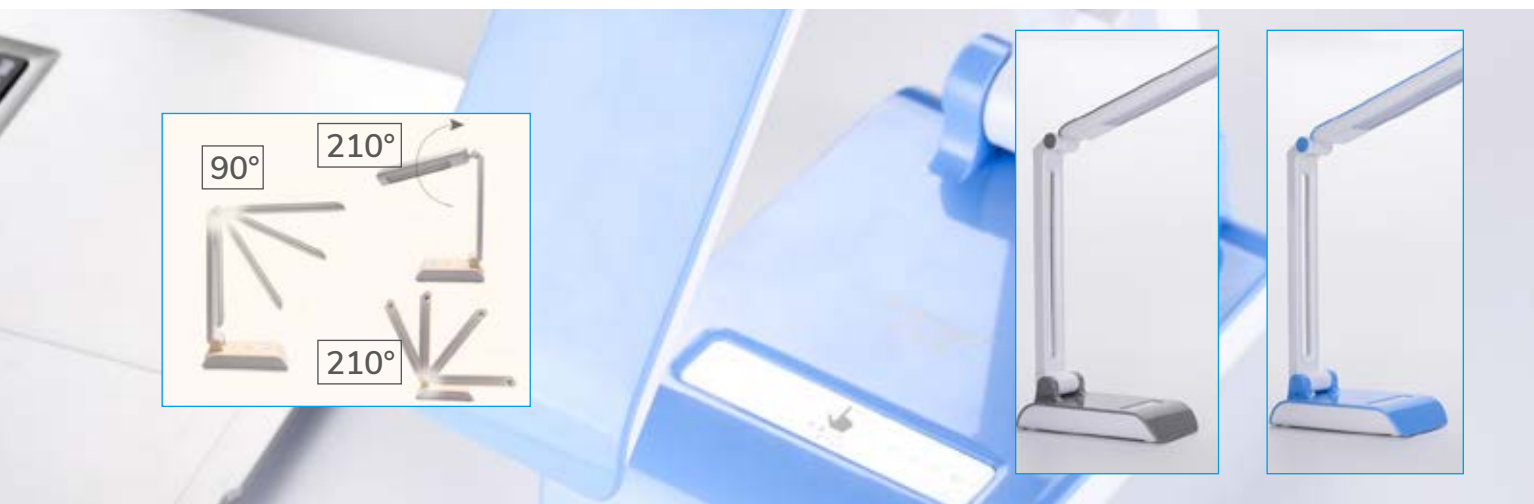

Lampe porte stylos 4en1 **MW039**

PORTE STYLOS, HOLDER, CHARGE SANS FIL, LAMPE

Ce pot à crayons publicitaire est un cadeau personnalisable le plus plébiscité sur tous les bureaux. En ABS. Incontournable pour ses 4 fonctions : pot à crayons pour vos rangements, charge sans fil avec la technologie Qi, support téléphone mobile et lampe de bureau. La lampe est équipée d'un bouton tactile ON/ OFF pour une utilisation rapide. **Couleurs:** Blanc ou Noir - **Matière :** ABS - **Marquage:** Impression numérique

WIRELESS CHARGING
CHARGE SANS FIL

Lampes LED de Bureau

Lampe & Chargeur MA336A

LAMPE LED + CHARGE A INDUCTION SANS FIL

Lampe de bureau haute performance disposant de 48 LED blanches claires et offre une lumière élégante dans n'importe quel bureau ou salon. La lampe offre une protection pour les yeux : petit alimentation, pas de scintillement, pas de blendement, lumière douce, proche de la lumière naturelle. Excellent cadeau bureautique. **Dimensions:** 180 x 120 x 400mm - **Puissance:** 3W - **Couleur:** Blanc - **Marquage:** Sérigraphie - Impression Numérique

PORTE-STYLOS multi-fonctions

WIRELESS CHARGING
CHARGE SANS FIL 

Porte Stylos MA3226W

PORTE STYLOS EN BAMBOO + CHARGE SANS FIL

Le chargeur sans fil est un chargeur 5W et est livré avec un câble micro USB de 150 cm pour le connecter à votre source d'alimentation USB. **Dimensions:** 11.2 x 8.1 x 15mm - **Marquage:** Impression numérique **Couleur:** Blanc, Bambou ou Noir, Bambou