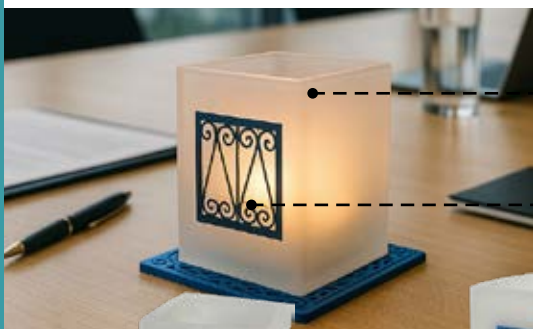

Bougie à insérer
non incluse dans le coffret

NEW ARTICLE

Effet lumineux
très élégant pour vos bureaux

BG SMALL

PHOTOPHORE PARFUME

Photophore artisanal en cire parfumée. Marquage: Etiquette. Dim: 8x7x7cm

BG PF