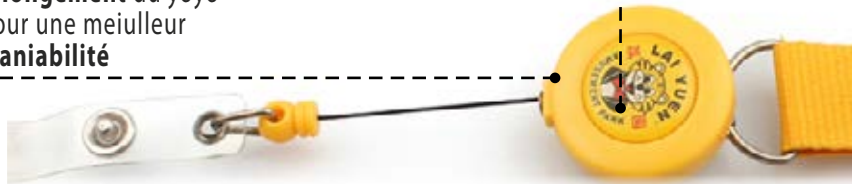

BRACELETS PUBLICITAIRES

1.5cm

Tour de cou NA009SP

TOUR DE COU AVEC YOYO RÉTRACTABLE

Indispensable pour l'organisation d'un salon, ce tour de cou est l'objet publicitaire indispensable. Muni d'un yoyo rétractable pour une meilleure maniabilité. **Largeur de lanières:** 1.5cm
Couleurs: Plus de 6 couleurs différentes
Marquage: Sérig, Transfert, Doming sur yoyo

Allongement du yoyo pour une meilleure maniabilité

Emplacement de votre logo
Personnalisation en doming

Deuxième sécurité au cou

Deuxième sécurité au cou

Largeur: 2 cm

2.0cm

Tour de cou A018SP

TOUR DE COU AVEC DEUX SÉCURITÉS

Indispensable pour l'organisation d'un salon, festival ou congrès, ce tour de cou personnalisé de votre logo est l'objet publicitaire qui accompagnera chacun des visiteurs. Ce tour de cou de 20 mm est muni d'un clip détachable et d'un clip de sécurité. **Largeur de lanières:** 2cm
Couleurs: Plus de 6 couleurs différentes
Marquage: Sérigraphie, Transfert