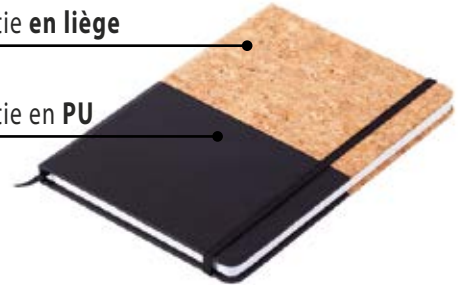

Bloc-notes écolo 8717 ●●●●●○

BLOC NOTES ÉCOLOGIQUE TEXTURE LIÈGE

Inspiré par l'authenticité du bois, ce carnet de notes en matières naturelles recueillera vos notes, carnets de voyages, ou vos croquis. Sa couverture rigide aux bords arrondis allie élégance et résistance, et protégera vos écrits. **Dimensions:** 14.5 x 21cm
Couleurs: Noir, Blanc, Bleu, Vert, Orange, Rouge
Marquage: Gravure - Imp. Numérique - Sérigraphie

Couverture en partie en liège

Couverture en partie en PU

A5

Bloc-notes écolo M8700

BLOC NOTES ÉCOLOGIQUE TEXTURE LIÈGE

Même modèle que le M8717 mais sans la partie en simili-cuir toute la surface est en liège. Offrez un cadeau éco-responsable à vos collaborateurs ou vos clients avec ce bloc-notes personnalisé en liège. De format A5, il sera votre complice pour la prise de notes. Ce produit est livré dans une housse cadeau non-tissée. **Dimensions:** 14.5 x 21cm - **Couleurs:** Tout liège - **Marquage:** Gravure - Imp. Numérique - Sérigraphie