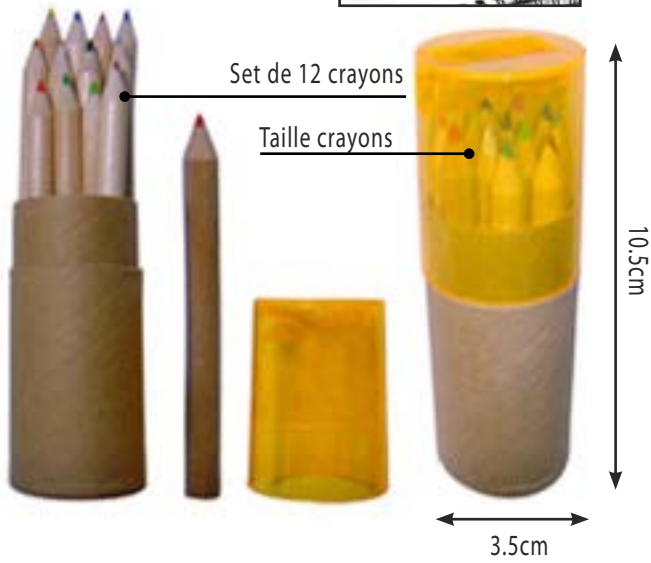

SN036(12C)

SET DE 12 DE MINI CRAYONS

Marq: Sérigraphie- Numérique