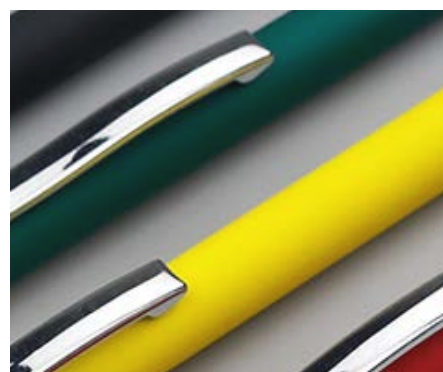

Modèle disponible en 7 couleurs !