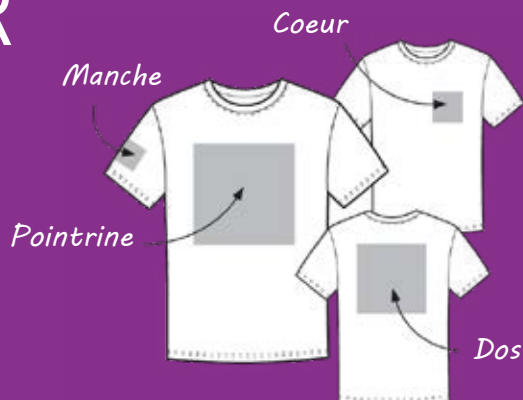

TEXTILE & LOISIR

Marquage des t-shirts & polos

Choisissez un ou plusieurs emplacements pour votre marquage selon la visibilité souhaitée ou **votre logo à imprimer sur le produit.**

Transfert, Broderie, Flex ou impression numérique selon le besoin de votre cible. Pour les tee shirts et les polos toutes **les couleurs sont disponibles.** Pour le dos ou la poitrine vous avez la possibilité de choisir **les surfaces d'impression** en A4, A3 ou autres.

Le textile Made in Tunisia !

Le textile regroupe de nombreux articles publicitaires très utilisés pour **promouvoir l'image d'une entreprise, d'une association ou d'un événement.** Casquettes, polos ou tee-shirts, le textile personnalisé est un **moyen efficace** de vous démarquer