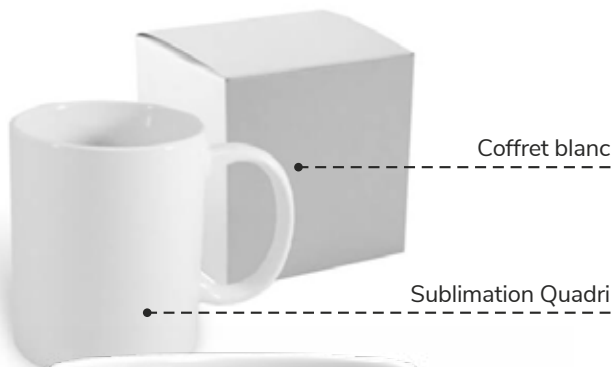

DEUX NIVEAUX AVEC COUVERCLE EN BAMBOO

Notre lunch box en bambou, disponible en trois couleurs, offre une solution élégante pour vos repas. Avec deux étages et des couverts intégrés, elle combine praticité et esthétique pour une expérience de repas optimale. **Couleurs:** Blanc, Noir, Bleu **Marquage:** Numérique sur coffret - **Dim:** 18 x 9 x 10cm