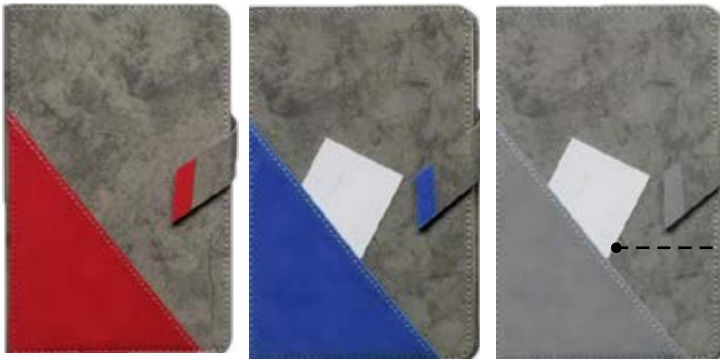

Nouveau

Coffret **NK2304 / ST** ● ● ● ● ● ●

COFFRET NOTEBOOK A5 AVEC OU SANS STYLO METAL

Coffret élégant comprenant un notebook A5 aux tons pastel raffinés et un stylo en métal. Idéal pour un usage professionnel ou personnel, ce duo allie praticité et style. Parfait comme cadeau d'entreprise. **Couleurs du notebook:** Noir, Rouge, Vert, Bleu, Beige - **Marquage:** Sérigraphie, Impression numérique.

**+ Coffret Notebook
 + stylo métal de luxe**

Top des ventes Notebooks

Portes cartes

Notebook avec une texture marbrée **marbrée**

Couverture en deux couches avec une **poche à l'intérieur**

Couverture en cuir lisse favorisant l'impression quadri