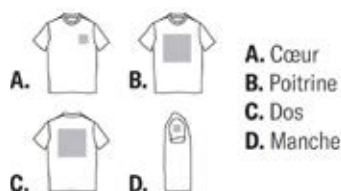

Sweat-Shirt Sans capuche

Sweat-shirt sans capuche. Finition double surpiqûre. Coupé cousu et coupe ajustée. Poignets et bas en bord côte élasthanne. L'objet publicitaire idéal pour vos clients. Nouvel idée de cadeau de textile pour l'année 2020

Couleurs: Bleu, Rouge, Noir, Vert, Blanc et autres sur commande

Grammage : 180 g/m2 (D'autres grammages sur commande)

Marquage: Transfert - Broderie - Flex

Matière : 100% coton semi-peigné

Emplacement de personnalisation au choix :