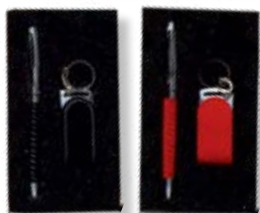

Coffrets 2 Pièces

Stylo et porte cartes de visite ou porte clé

Coffret GX242

CLE USB ET STYLO

Coffret carton noir Stylo et clé usb

Marquage: Gravure - Numérique

Coffret LH407

PORTEFEUILLE ET STYLO

Coffret carton stylo et portefeuille

Marquage: Gravure - Numérique

Coffret SET8

PORTE CARTES ET STYLO

Coffret carton noir stylo et porte

cartes - Marquage: Gravure